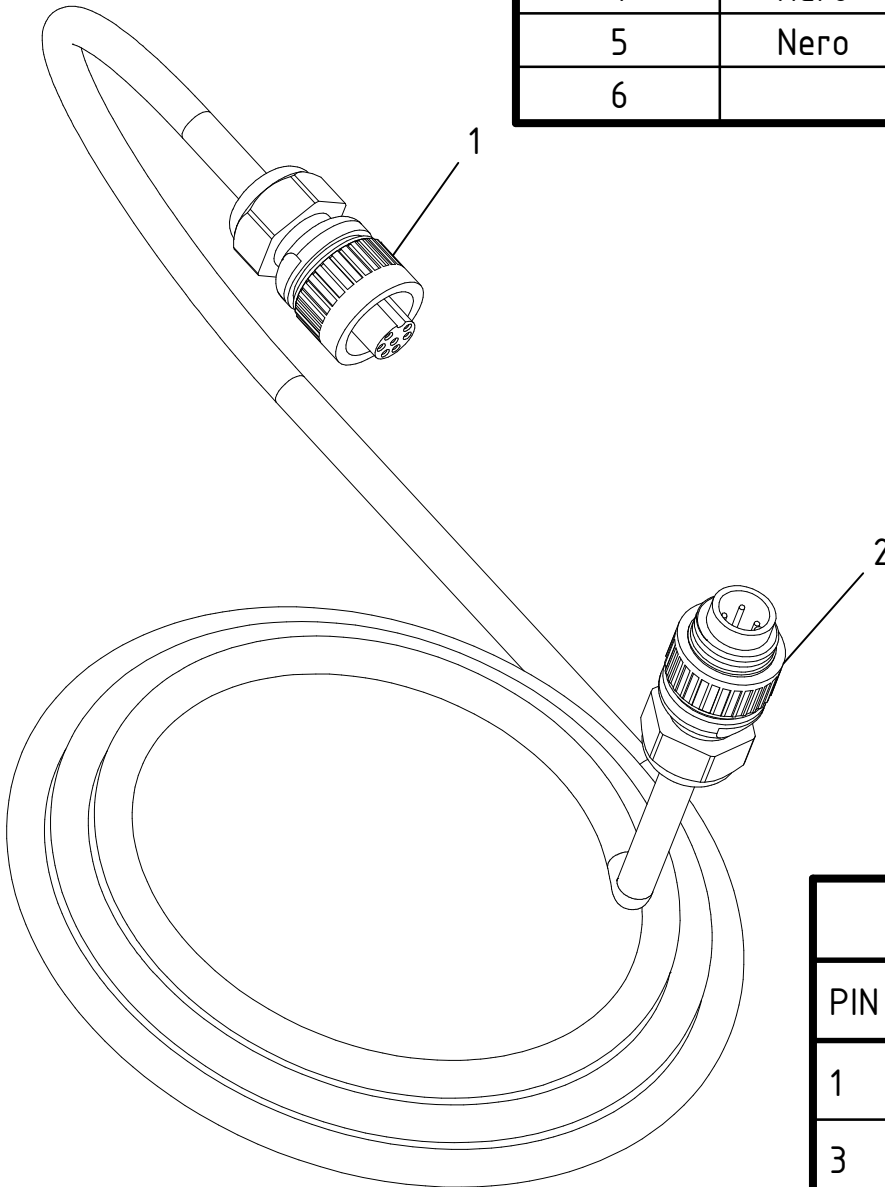

# Esploso ricambi Cavo elettrico m. 15 nero - Cod. 0120.0663

CAMPAGNOLA S.r.l - Tav.: 0350.0642 Release / Versione 00

Connettore	Cavo
1	Rosso
2	Rosso
3	
4	Nero
5	Nero
6	

Vista lato  
inserimento cavi

Tabella contatti	
PIN	COLORE
1	Rosso - contatto maschio
3	Nero - contatto maschio

# Esploso ricambi Cavo elettrico m. 15 nero - Cod. 0120.0663

CAMPAGNOLA S.r.l - Tav.: 0350.0642 Release / Versione 00

Pos	Q.tà	Codice	Descrizione
1	1	0245.0003	Connettore
2	1	0245.0008	Connettore